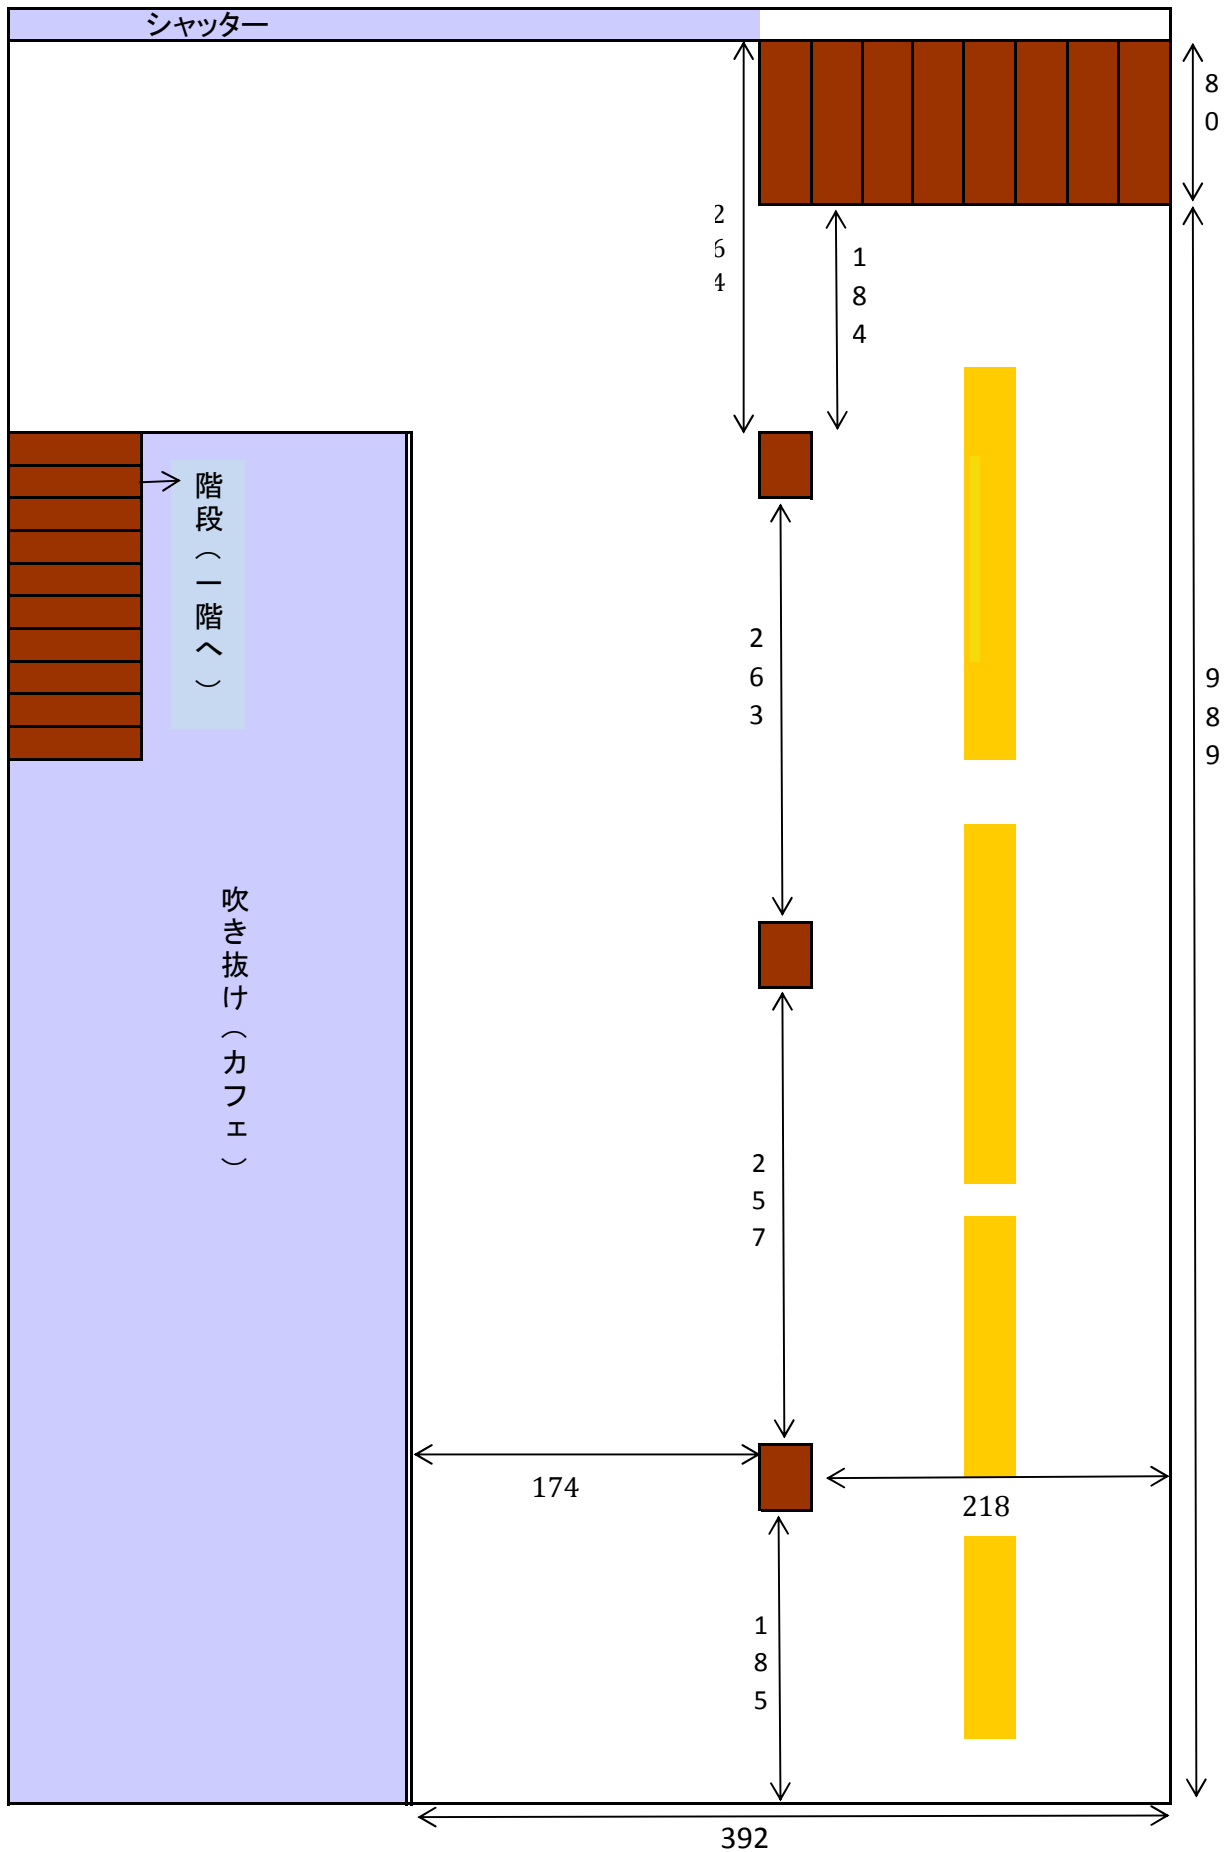

<パンゲア・ギャラリースペース見取り図>

ライトレール

* 床→天井高さ・・・255cm